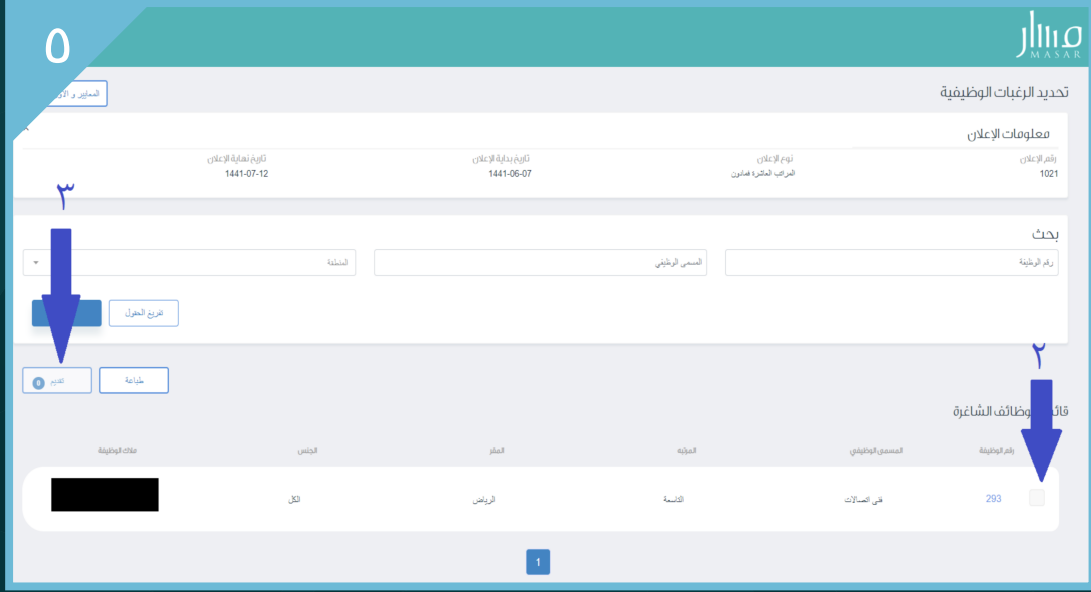

دليل الدخول للترقيات على منصة مسار

الدخول على منصة مسار <https://masar.sa>
اسم المستخدم و الرقم السري الخاص بـ (أبشر)

١

تسجيل الدخول من خلال بوابة النفاذ الوطني الموحد

٢

بوابة النفاذ الوطني الموحد

سيتم تحويلك الى صفحة الدخول عبر بوابة النفاذ الوطني الموحد

تسجيل دخول

- ١- النقر على (تسجيل دخول)
- ٢- يتم تحويل المستخدم إلى صفحة الدخول عبر بوابة النفاذ الوطني الموحد
- ٣- إدخال اسم المستخدم وهو عبارة عن رقم الهوية الوطنية
- ٤- إدخال الرقم السري (يجب أن يتكون من ٨ أحرف ورمز خاص واحد على الأقل)
- ٥- إدخال رمز التحقق
- ٦- النقر على (تسجيل دخول)

دليل الدخول للترقيات على منصة مسار

٢- اختيار الوظيفة المطلوبة من خلال النقر على صندوق الاختيار
٣- النقر على تقديم
يقوم النظام بعرض قائمة بالوظائف التي تم اختيارها

٤- في حال الموافقة يتم النقر على تقديم
٥- في حال التعديل على الوظائف المختارة يتم النقر على تعديل