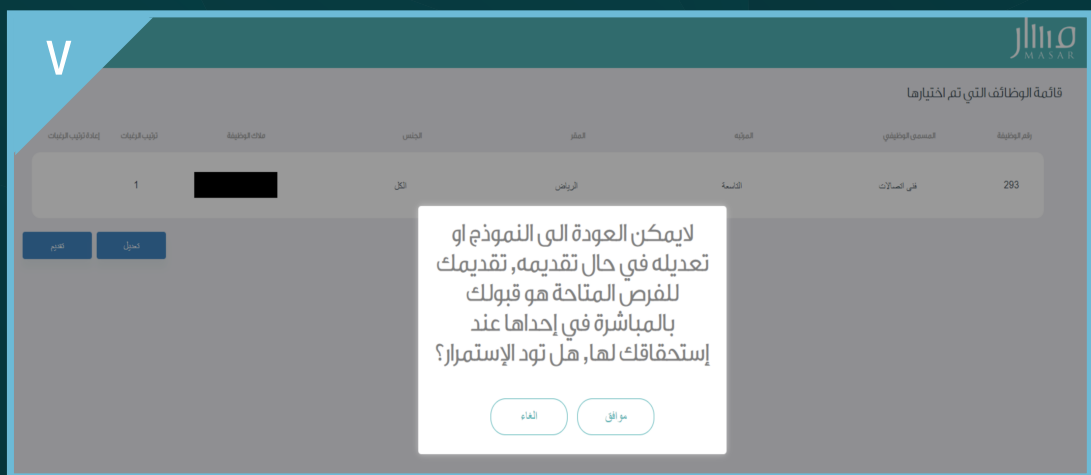

دليل الدخول للترقيات على منصة مسار

الدخول على منصة مسار <https://masar.sa>
اسم المستخدم و الرقم السري الخاص بـ (أبشر)

١

تسجيل الدخول من خلال بوابة النفاذ الوطني الموحد

٢

بوابة النفاذ الوطني الموحد

سيتم تحويلك الى صفحة الدخول عبر بوابة النفاذ الوطني الموحد

تسجيل دخول

- ١- النقر على (تسجيل دخول)
- ٢- يتم تحويل المستخدم إلى صفحة الدخول عبر بوابة النفاذ الوطني الموحد
- ٣- إدخال اسم المستخدم وهو عبارة عن رقم الهوية الوطنية
- ٤- إدخال الرقم السري (يجب أن يتكون من ٨ أحرف ورمز خاص واحد على الأقل)
- ٥- إدخال رمز التحقق
- ٦- النقر على (تسجيل دخول)

دليل الدخول للترقيات على منصة مسار

٢- اختيار الوظيفة المطلوبة من خلال النقر على صندوق الاختيار
٣- النقر على تقديم
يقوم النظام بعرض قائمة بالوظائف التي تم اختيارها

٤- في حال الموافقة يتم النقر على تقديم
٥- في حال التعديل على الوظائف المختارة يتم النقر على تعديل