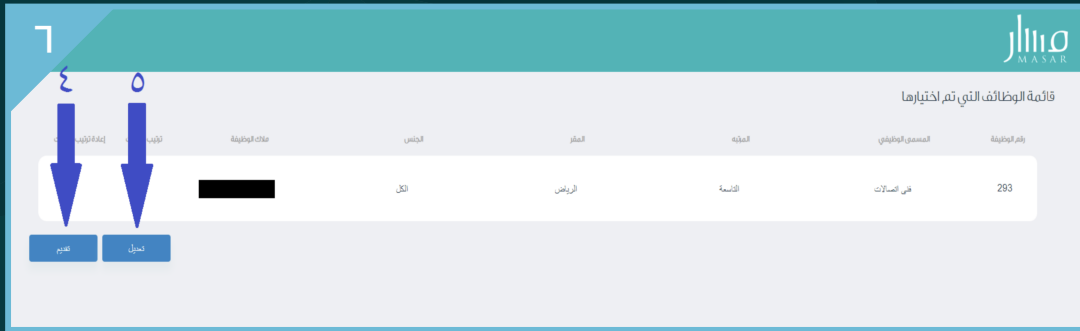

دليل الدخول للترقيات على منصة مسار

الدخول على منصة مسار <https://masar.sa>
اسم المستخدم و الرقم السري الخاص بـ (أبشر)

١

تسجيل الدخول من خلال بوابة النفاذ الوطني الموحد

٢

بوابة النفاذ الوطني الموحد

سيتم تحويلك الى صفحة الدخول عبر بوابة النفاذ الوطني الموحد

تسجيل دخول

- ١- النقر على (تسجيل دخول)
- ٢- يتم تحويل المستخدم إلى صفحة الدخول عبر بوابة النفاذ الوطني الموحد
- ٣- إدخال اسم المستخدم وهو عبارة عن رقم الهوية الوطنية
- ٤- إدخال الرقم السري (يجب أن يتكون من ٨ أحرف ورمز خاص واحد على الأقل)
- ٥- إدخال رمز التحقق
- ٦- النقر على (تسجيل دخول)

دليل الدخول للترقيات على منصة مسار

٢- اختيار الوظيفة المطلوبة من خلال النقر على صندوق الاختيار
٣- النقر على تقديم
يقوم النظام بعرض قائمة بالوظائف التي تم اختيارها

٤- في حال الموافقة يتم النقر على تقديم
٥- في حال التعديل على الوظائف المختارة يتم النقر على تعديل