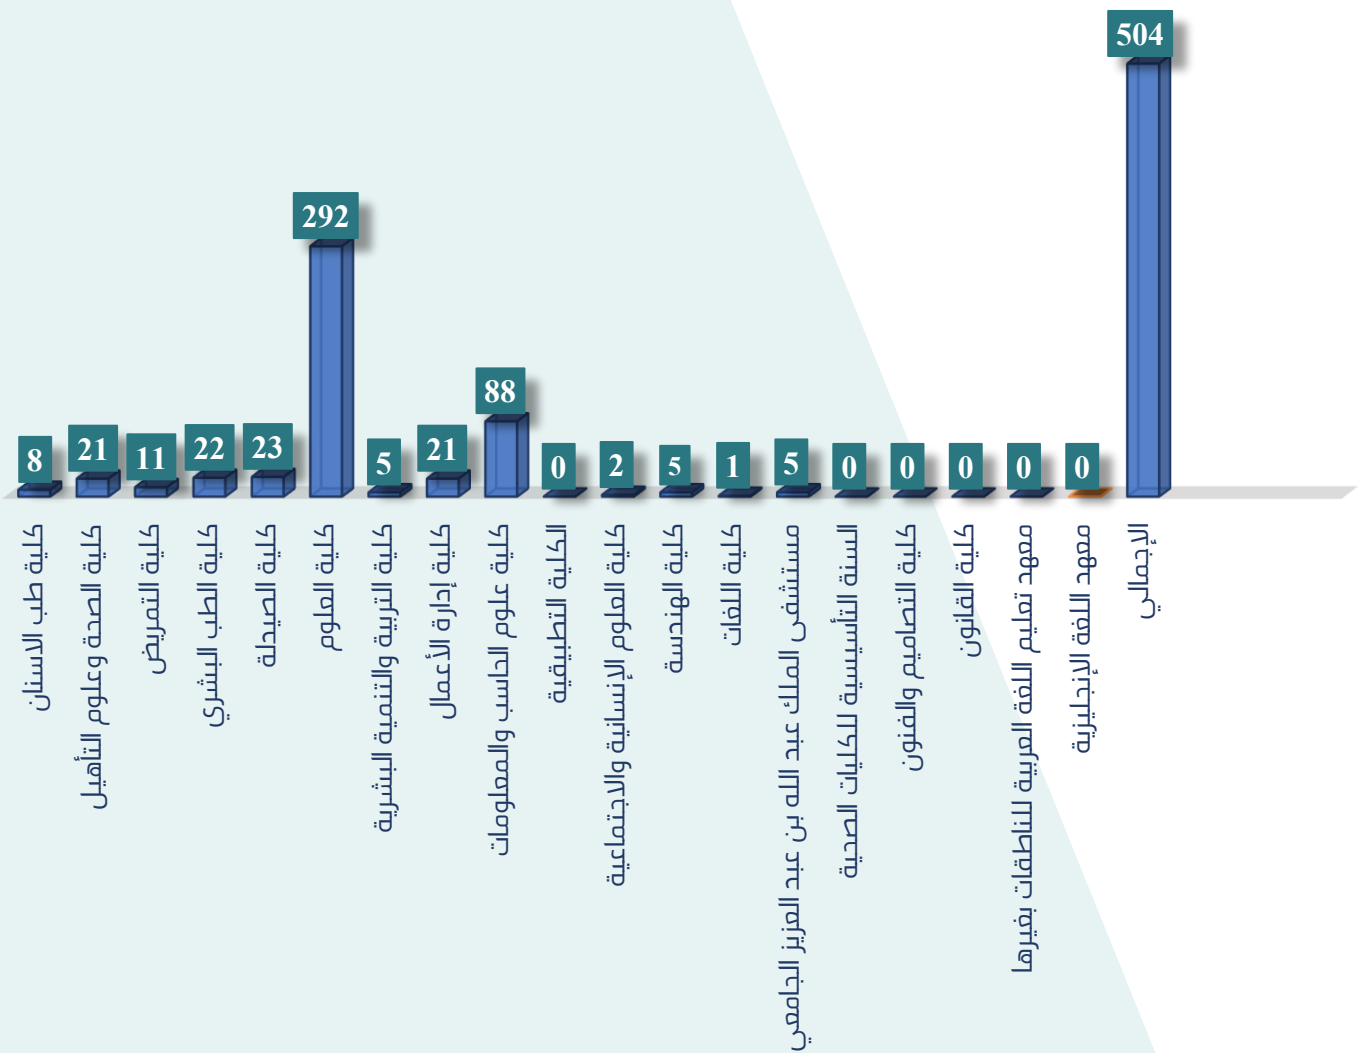

بيانات النشر العلمي لمنسوبي

جامعة الأميرة نورة بنت عبدالرحمن في قاعدة بيانات

Web of Science

للربع الأول من العام ٢٠٢٤م (يناير - فبراير - مارس)

الأبحاث المنشورة في قاعدة بيانات Web of Science

إنتاج الأعضاء حسب انتمائهم للكليات في قاعدة بيانات Web of Science

عدد الاستشهادات في قاعدة بيانات Web of Science

36