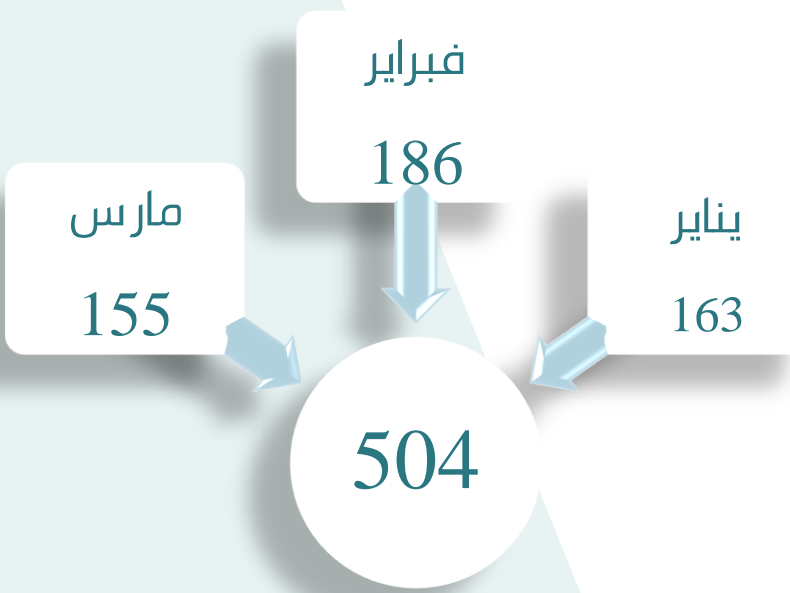

بيانات النشر العلمي لمنسوبي

جامعة الأميرة نورة بنت عبدالرحمن في قاعدة بيانات

Web of Science

للربع الأول من العام ٢٠٢٤م (يناير - فبراير - مارس)

الأبحاث المنشورة في قاعدة بيانات Web of Science

إنتاج الأعضاء حسب انتمائهم للكليات في قاعدة بيانات Web of Science

عدد الاستشهادات في قاعدة بيانات Web of Science

36