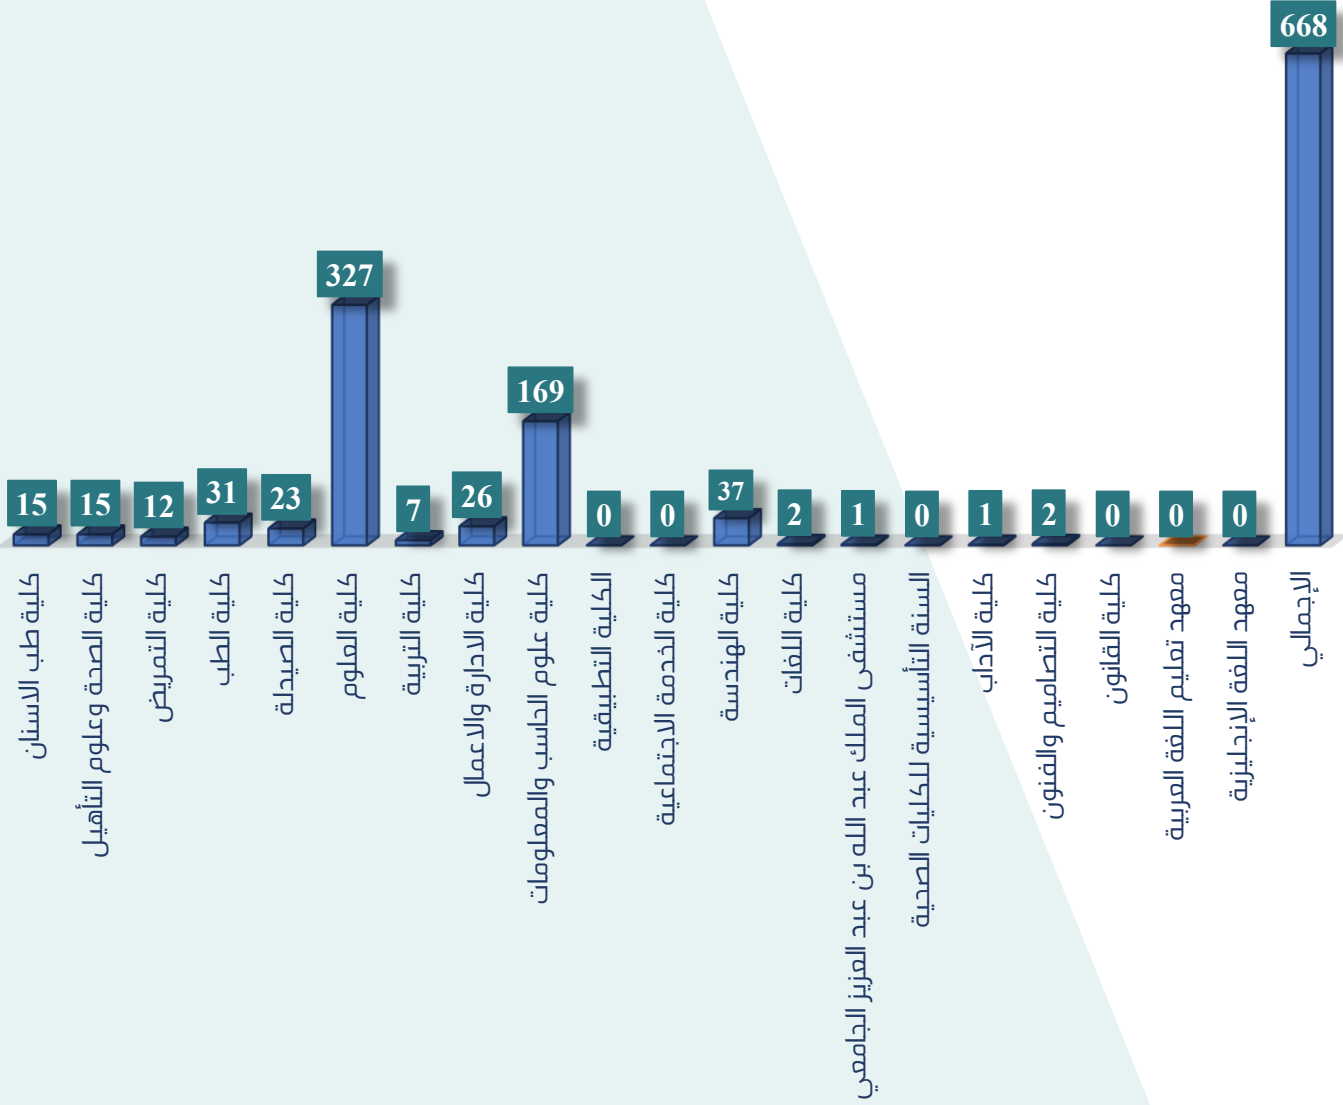

## بيانات النشر العلمي لمنسوبي

جامعة الأميرة نورة بنت عبدالرحمن في قاعدة بيانات

Web of Science

لربع الأول من العام ٢٠٢٣م ( يناير - فبراير - مارس )

### إنتاج الأعضاء حسب انتمائهم للكليات في قاعدة بيانات Web of Science

25