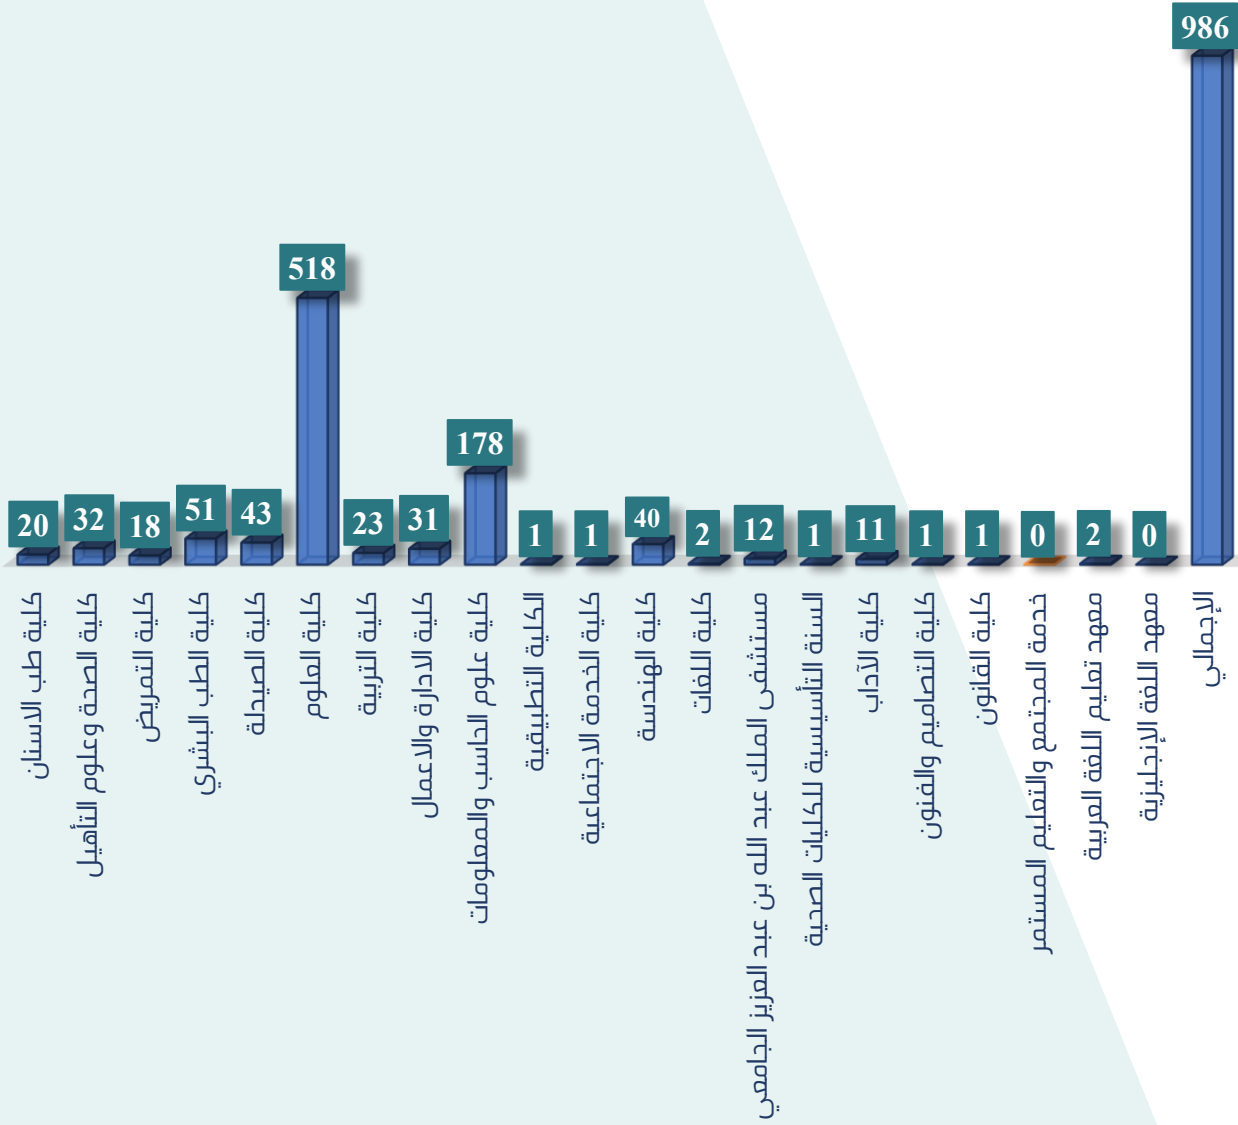

بيانات النشر العلمي لمنسوبي

جامعة الأميرة نورة بنت عبدالرحمن في قاعدة بيانات

Web of Science

للربع الثاني من العام ٢٠٢٣م (ابريل - مايو - يونيو)

الأبحاث المنشورة في قاعدة بيانات Web of Science

إنتاج الأعضاء حسب انتمائهم للكليات في قاعدة بيانات Web of Science

43

عدد الاستشهادات في قاعدة بيانات Web of Science