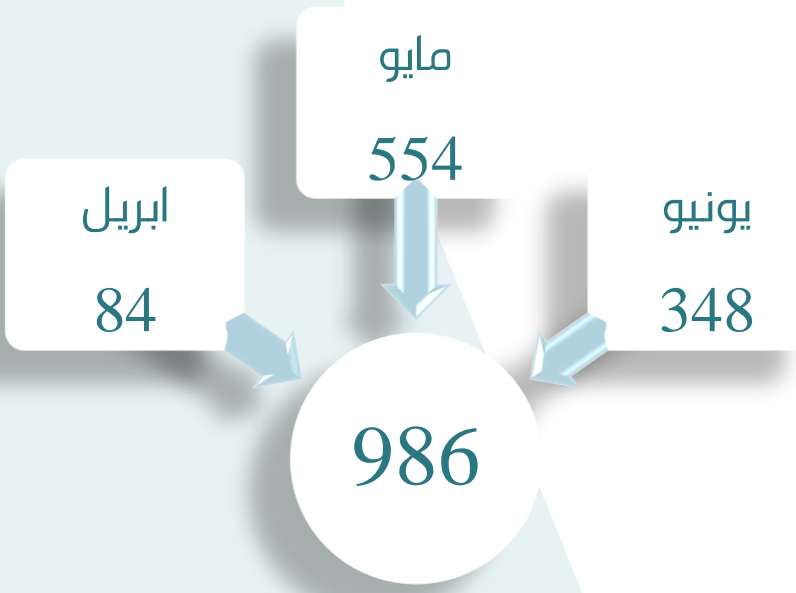

بيانات النشر العلمي لمنسوبي

جامعة الأميرة نورة بنت عبدالرحمن في قاعدة بيانات

Web of Science

للربع الثاني من العام ٢٠٢٣م (ابريل - مايو - يونيو)

الأبحاث المنشورة في قاعدة بيانات Web of Science

إنتاج الأعضاء حسب انتمائهم للكليات في قاعدة بيانات Web of Science

43

عدد الاستشهادات في قاعدة بيانات Web of Science